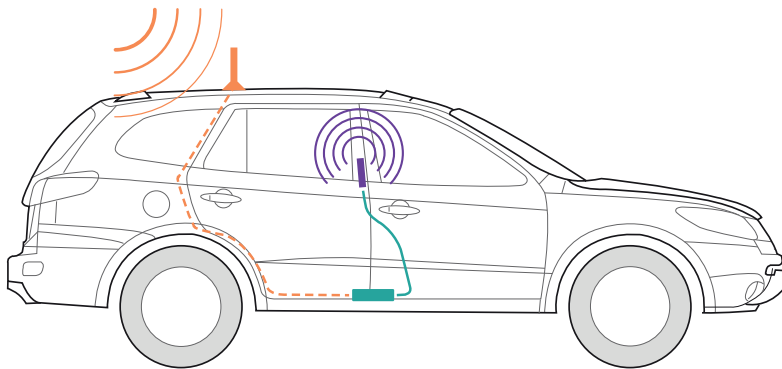

- AMPLIFICA LA SEÑAL EN LAS VELOCIDADES DE TODAS LAS REDES DISPONIBLES
- VELOCIDADES DE RED MÁS RÁPIDAS
- GANANCIA DE HASTA +50 dB
- AMPLIFICADOR INALÁMBRICO MULTIUSUARIO

El kit incluye

Drive X

Antena mini de 4 in con montaje de imán (301126)

Antena fina de perfil bajo (314401)

Fuente de alimentación (859913)

Información

Drive X weBoost es nuestro más potente amplificador de señal de teléfono celular de categoría profesional para vehículos. Usado comúnmente por los primeros intervinientes en emergencias en todo EE.UU. para amplificar la señal cuando están en la carretera, proporciona un alcance de servicio un 60 % mayor que los demás amplificadores. El Drive X garantiza que usted obtenga mejor voz y datos y menos llamadas interrumpidas, mejor calidad de voz, cargas y descargas más rápidas, y permite hasta 2 horas adicionales de tiempo de conversación en áreas con señal débil. Drive X weBoost amplifica las señales celulares hasta 32 veces y mejora las señales para todos los ocupantes del vehículo, ya sea un carro, un camión o una camioneta.

Se incluyen todos los componentes necesarios para la instalación, así como sencillas instrucciones para una instalación rápida y fácil. Enchufe el Drive X en la fuente de alimentación del carro, coloque la antena magnética en el centro del techo, y consiga ya una mejor señal inalámbrica en la carretera. El Drive X viene con una garantía del fabricante de 2 años.

Instalación

- 1 Recibe la señal:** La potente antena se extiende para acceder a las señales de voz y datos y las transmite al amplificador.
- 2 Amplifica la señal:** El amplificador recibe la señal, la amplifica y sirve de relevador entre su teléfono y la torre de telefonía móvil más cercana.
- 3 Transmite la señal:** Sus dispositivos obtienen una señal más fuerte y las llamadas y los datos pasan por el amplificador y vuelven a la red.