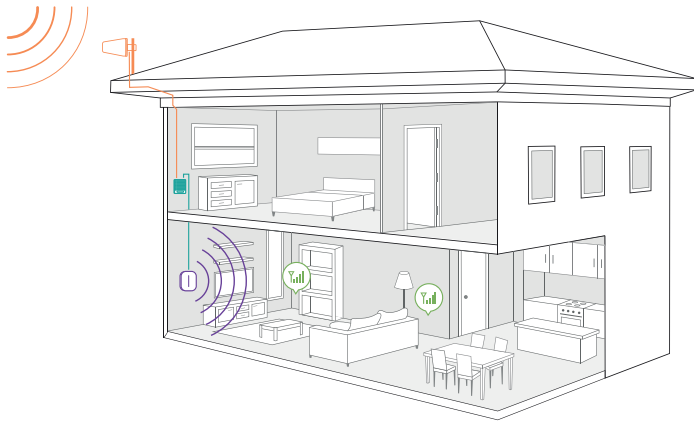

El kit amplificador cuenta con una antena interior con pie de apoyo incorporado y una cubierta de tela que la beneficia estéticamente.

La instalación en la pared no requiere ningún esfuerzo con las tiras command incluidas. La antena exterior ofrece un montaje preciso que se aprieta con los dedos sin necesidad de usar herramientas.

Viene con guía de instalación y garantía del fabricante por dos años.

El kit incluye

Área de cobertura

SI SU SEÑAL EXTERIOR ES	SU SEÑAL AMPLIFICADA PUEDE SER
●●●●● -89 Y MÁS BAJA Aproximadamente 5 barras	HASTA 465 m ²
●●●●○ -90 dB Aproximadamente 3 a 4 barras	HASTA 325 m ²
●●○○○ -100 dB Aproximadamente 1 a 2 barras	HASTA 93 m ²
○○○○○ No existe	Lo más probable es que un amplificador de señal no funcione

Instalación

- 1 **Recibe la señal:** La antena exterior se extiende para acceder a la señal celular exterior fuerte existente y la transmite al amplificador.
- 2 **Amplifica la señal:** El amplificador recibe la señal, la amplifica y sirve de relevador entre su teléfono y la torre de telefonía móvil más cercana.
- 3 **Transmite la señal:** Sus dispositivos obtienen una señal más fuerte y las llamadas y los datos pasan por el amplificador y vuelven a la red.